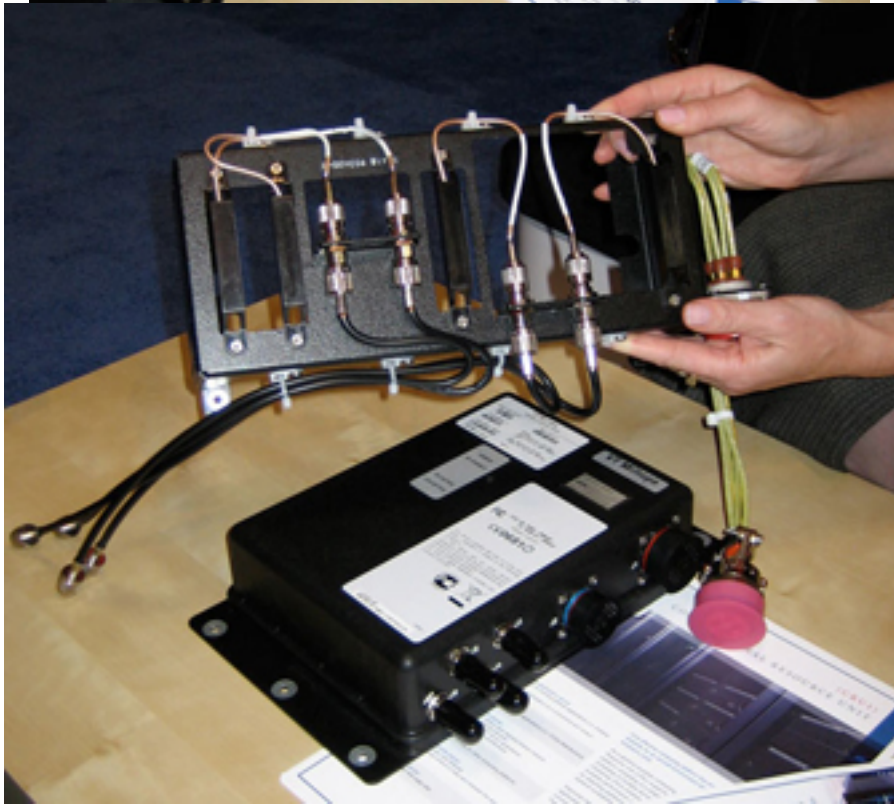

VT Miltope - APEX Long Beach 2012

VT Miltope - APEX Long Beach 2012